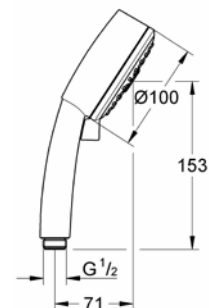

27 573 001
Hand shower 100