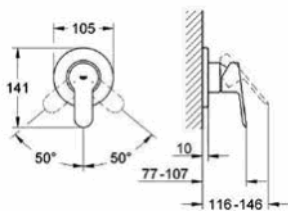

29 040 000
Shower/bath mixer