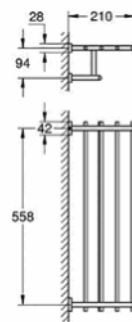

**40 513 001**  
Toilet brush set

**40 511 001**  
Robe hook

**40 514 001**  
Grip bar 340mm

**40 510 001**  
Towel ring

**40 509 001**  
Towel rail 600mm

**40 624 001**  
Double towel bar 439mm

**40 512 001**  
Multi-towel rack 558mm