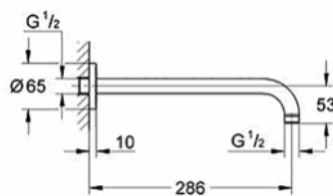

28 576 000
Shower arm
metal projection 2
86mm