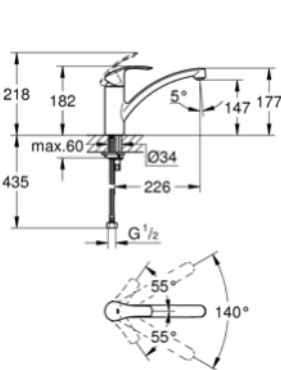

32 534 002
Sink mixer