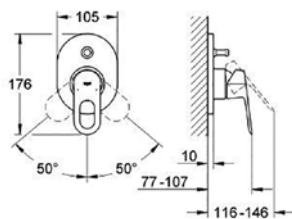

# GROHE BAULOOP

**23 179 000**  
S-Size  
Basin mixer

**32 856 000**  
XL-Size  
Basin mixer for freestanding basins

**20 289 000**  
Wall mounted basin mixer set

**29 042 000**  
Shower/bath mixer

**29 041 000**  
Shower/bath mixer  
with diverter