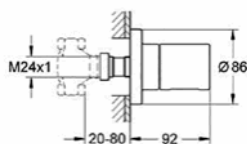

19 470 000
Grohtherm 3000 Cosmopolitan