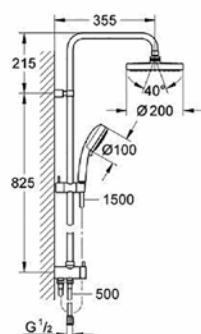

# GROHE EUPHORIA 110/ NEW TEMPESTA 100

**27 227 001**  
Euphoria 110 Champagne  
Shower rail set

**27 296 001**  
Euphoria 180  
Shower System with Thermostat

**27 573 001**  
New Tempesta Cosmopolitan System 100  
Hand shower 100