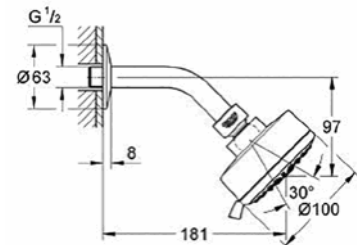

**27 869 000**  
New Tempesta Cosmopolitan 100  
Head shower set