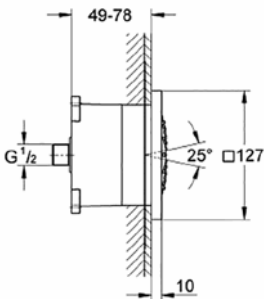

27 251 000
Rainshower® F-Series 5\"/>