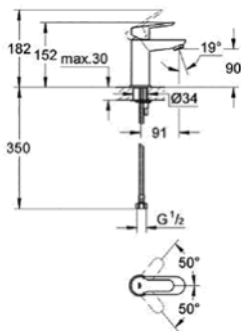

GROHE BAUEDGE

23 176 000
Basin mixer