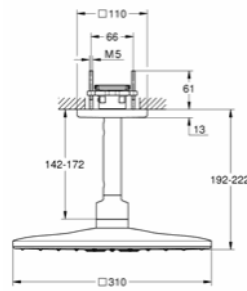

**26 481 000**  
Rainshower 310  
Head shower with wall arm

**26 484 000**  
Rainshower® universal rough-in

**26 059 000**  
Veris 300 Head shower set  
length 142mm

**27 705 000**  
Euphoria Cube 150  
Head shower  
152 x 152mm