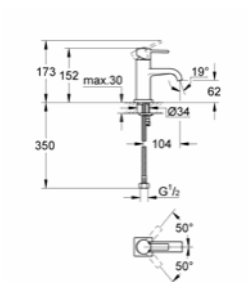

# GROHE ALLURE

**32 759 000**  
M-Size  
Basin mixer

**20 188 000**  
L-Size  
3-hole basin mixer

**32 760 000**  
L-Size  
Basin mixer  
for free standing basin

**32 147 000**  
Bidet mixer

**13 218 000**  
Bath spout