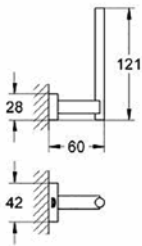

40 623 001
Spare toilet roll holder