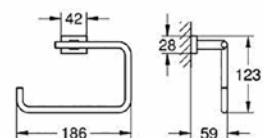

**40 513 001**  
Toilet brush set

**40 511 001**  
Robe hook

**40 514 001**  
Grip bar 340mm

**40 510 001**  
Towel ring

**40 509 001**  
Towel rail 600mm

**40 624 001**  
Double towel bar 439mm

**40 512 001**  
Multi-towel rack 558mm