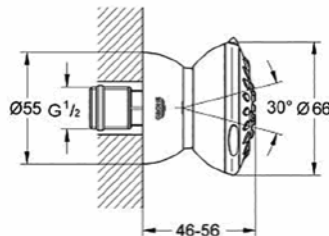

27 067 000
Relaxa 65