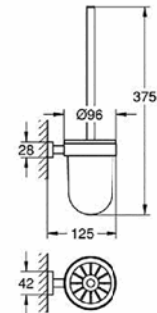

**40 513 001**  
Toilet brush set

**40 511 001**  
Robe hook

**40 514 001**  
Grip bar 340mm

**40 510 001**  
Towel ring

**40 509 001**  
Towel rail 600mm

**40 624 001**  
Double towel bar 439mm

**40 512 001**  
Multi-towel rack 558mm