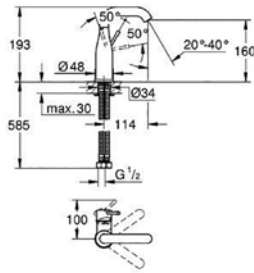

# GROHE ESSENCE

**23 591 001**  
Basin mixer

**23 488 001**  
Gooseneck basin mixer

**23 541 001**  
L-Size  
Basin mixer

**32 901 001**  
XL-Size  
Basin mixer

**19 408 001 + 32 635 000**  
Wall mounted basin mixer set