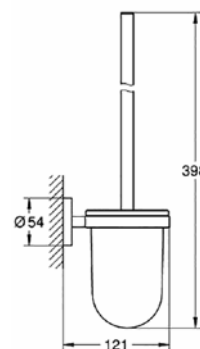

**40 374 001**  
Toilet brush set

**40 364 001**  
Robe hook

**40 421 001**  
Grip bar 295mm

**40 365 001**  
Towel ring

**40 688 001**  
Towel rail 450mm

**40 366 001**  
Towel rail 600mm

**40 371 001**  
Double towel bar