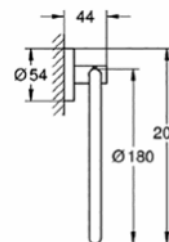

**40 374 001**  
Toilet brush set

**40 364 001**  
Robe hook

**40 421 001**  
Grip bar 295mm

**40 365 001**  
Towel ring

**40 688 001**  
Towel rail 450mm

**40 366 001**  
Towel rail 600mm

**40 371 001**  
Double towel bar