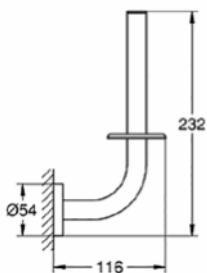

40 385 001
Spare toilet roll holder