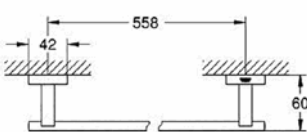

**40 513 001**  
Toilet brush set

**40 511 001**  
Robe hook

**40 514 001**  
Grip bar 340mm

**40 510 001**  
Towel ring

**40 509 001**  
Towel rail 600mm

**40 624 001**  
Double towel bar 439mm

**40 512 001**  
Multi-towel rack 558mm