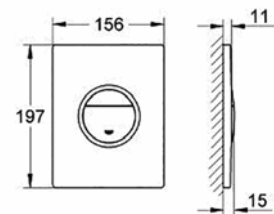

38 809 000
Flush plate with light