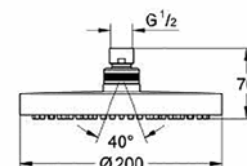

**26 481 000**  
Rainshower 310  
Head shower with wall arm

**26 484 000**  
Rainshower® universal rough-in

**26 059 000**  
Veris 300 Head shower set  
length 142mm

**27 705 000**  
Euphoria Cube 150  
Head shower  
152 x 152mm