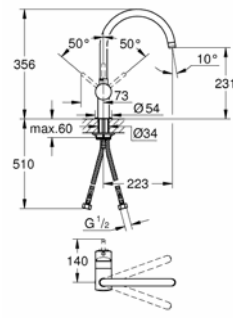

32 930 000
Sink mixer C-spout