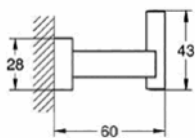

**40 513 001**  
Toilet brush set

**40 511 001**  
Robe hook

**40 514 001**  
Grip bar 340mm

**40 510 001**  
Towel ring

**40 509 001**  
Towel rail 600mm

**40 624 001**  
Double towel bar 439mm

**40 512 001**  
Multi-towel rack 558mm