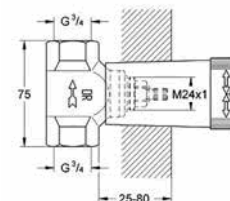

29 802 000
Concealed valve