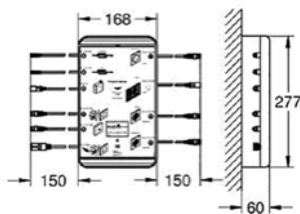

36 397 000
Base unit box 2.0 Bluetooth
26 374 000
Base unit box 4.0 Bluetooth