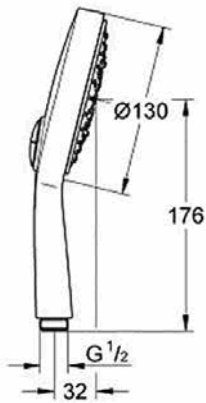

GROHE POWER&SOUL

27 664 000
Power&Soul Cosmopolitan
Hand shower 130