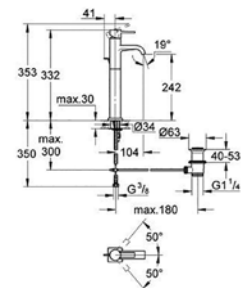

# GROHE ALLURE

**32 759 000**  
M-Size  
Basin mixer

**20 188 000**  
L-Size  
3-hole basin mixer

**32 760 000**  
L-Size  
Basin mixer  
for free standing basin

**32 147 000**  
Bidet mixer

**13 218 000**  
Bath spout