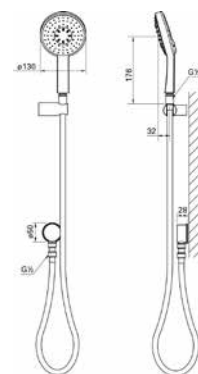

124 571
Hand shower set
Power&Soul® Cosmopolitan 130