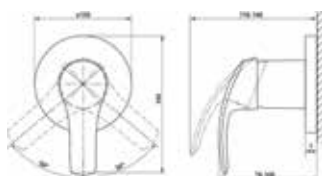

# GROHE EUROSMART

**23 537 002**  
L-Size  
Basin mixer

**33 161 002**  
Basin mixer

**19 451 002 + 33 962 000**  
Shower/bath mixer

**19 450 002 + 33 961 000**  
Shower/bath mixer  
with diverter

**19 451 002SM + 33 962 000**  
Shower/bath mixer  
(Exclusive to ANZ)