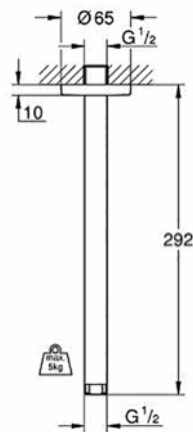

GROHE SHOWER ARMS

28 497 000
Ceiling shower arm
metal
length 292mm