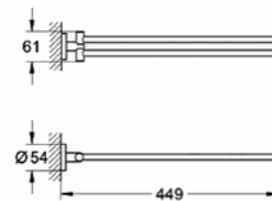

**40 374 001**  
Toilet brush set

**40 364 001**  
Robe hook

**40 421 001**  
Grip bar 295mm

**40 365 001**  
Towel ring

**40 688 001**  
Towel rail 450mm

**40 366 001**  
Towel rail 600mm

**40 371 001**  
Double towel bar