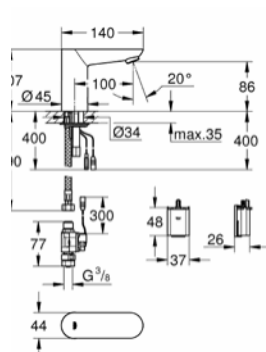

36 271 000
Euroeco Cosmopolitan E