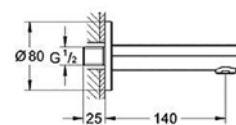

# GROHE BAULOOP

**23 179 000**  
S-Size  
Basin mixer

**32 856 000**  
XL-Size  
Basin mixer for freestanding basins

**20 289 000**  
Wall mounted basin mixer set

**29 042 000**  
Shower/bath mixer

**29 041 000**  
Shower/bath mixer  
with diverter