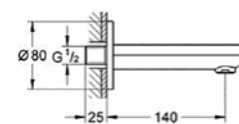

# GROHE BAUEDGE

**23 176 000**  
Basin mixer

**32 860 000**  
XL-Size  
Basin mixer

**20 474 000**  
Wall mounted basin mixer set

**29 040 000**  
Shower/bath mixer

**29 039 000**  
Shower/bath mixer  
with diverter