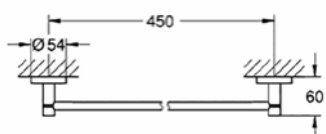

**40 374 001**  
Toilet brush set

**40 364 001**  
Robe hook

**40 421 001**  
Grip bar 295mm

**40 365 001**  
Towel ring

**40 688 001**  
Towel rail 450mm

**40 366 001**  
Towel rail 600mm

**40 371 001**  
Double towel bar