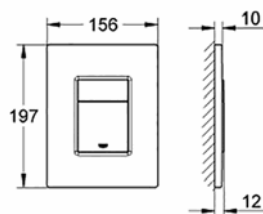

38 732 000
Flush Plate