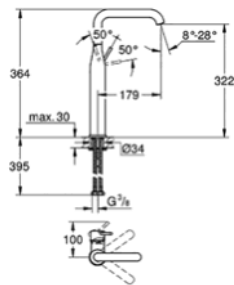

# GROHE ESSENCE

**23 591 001**  
Basin mixer

**23 488 001**  
Gooseneck basin mixer

**23 541 001**  
L-Size  
Basin mixer

**32 901 001**  
XL-Size  
Basin mixer

**19 408 001 + 32 635 000**  
Wall mounted basin mixer set