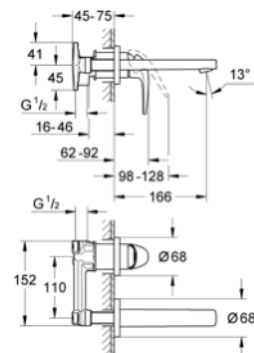

20 288 000
Wall basin mixer set