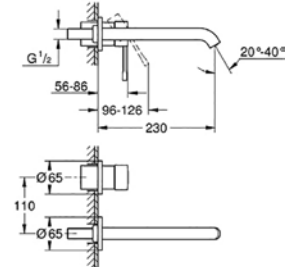

# GROHE ESSENCE

**23 591 001**  
Basin mixer

**23 488 001**  
Gooseneck basin mixer

**23 541 001**  
L-Size  
Basin mixer

**32 901 001**  
XL-Size  
Basin mixer

**19 408 001 + 32 635 000**  
Wall mounted basin mixer set