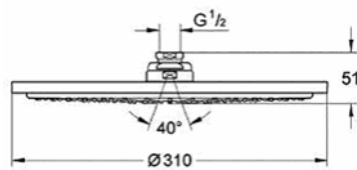

27 477 000
Rainshower® Cosmopolitan 310