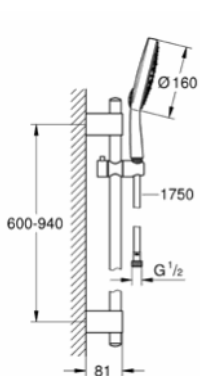

# GROHE POWER&SOUL

**27 664 000**  
Power&Soul Cosmopolitan  
Hand shower 130

**27 668 000**  
Power&Soul Cosmopolitan  
Hand shower 160

**27 734 000**  
Power&Soul Cosmopolitan  
Rail shower 900mm  
Hand shower 130mm