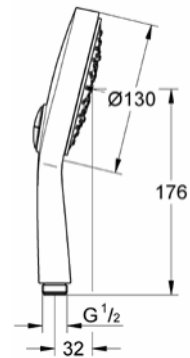

27 664 000
Hand shower 130