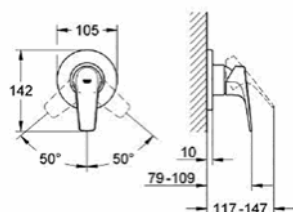

29 046 000 + 33 962 000
Shower/bath mixer