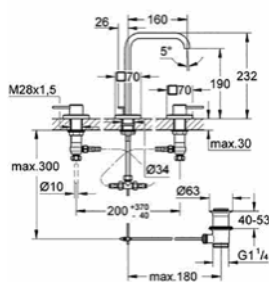

# GROHE ALLURE

**32 759 000**  
M-Size  
Basin mixer

**20 188 000**  
L-Size  
3-hole basin mixer

**32 760 000**  
L-Size  
Basin mixer  
for free standing basin

**32 147 000**  
Bidet mixer

**13 218 000**  
Bath spout