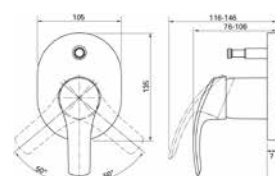

# GROHE EUROSMART

**23 537 002**  
L-Size  
Basin mixer

**33 161 002**  
Basin mixer

**19 451 002 + 33 962 000**  
Shower/bath mixer

**19 450 002 + 33 961 000**  
Shower/bath mixer  
with diverter

**19 451 002SM + 33 962 000**  
Shower/bath mixer  
(Exclusive to ANZ)