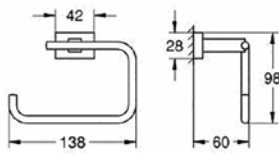

40 507 001
Toilet roll holder