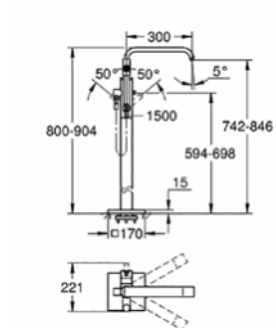

# GROHE ALLURE

**32 759 000**  
M-Size  
Basin mixer

**20 188 000**  
L-Size  
3-hole basin mixer

**32 760 000**  
L-Size  
Basin mixer  
for free standing basin

**32 147 000**  
Bidet mixer

**13 218 000**  
Bath spout