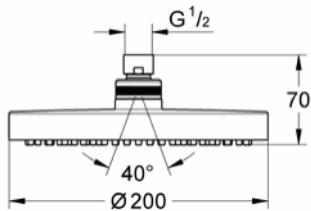

27 541 000
Overhead shower Tempesta 200