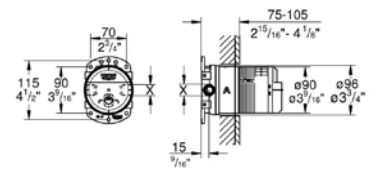

**26 481 000**  
Rainshower 310  
Head shower with wall arm

**26 484 000**  
Rainshower® universal rough-in

**26 059 000**  
Veris 300 Head shower set  
length 142mm

**27 705 000**  
Euphoria Cube 150  
Head shower  
152 x 152mm