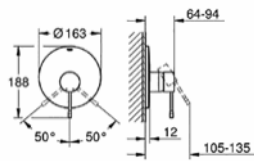

19 286 001 + 33 962 000
Shower/bath mixer