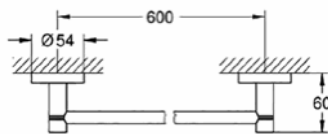

**40 374 001**  
Toilet brush set

**40 364 001**  
Robe hook

**40 421 001**  
Grip bar 295mm

**40 365 001**  
Towel ring

**40 688 001**  
Towel rail 450mm

**40 366 001**  
Towel rail 600mm

**40 371 001**  
Double towel bar