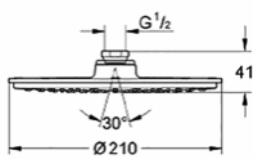

GROHE HEAD & SIDE SHOWERS

28 368 000
Rainshower® Cosmopolitan 210