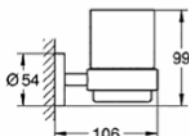

40 447 001
Glass tumbler holder