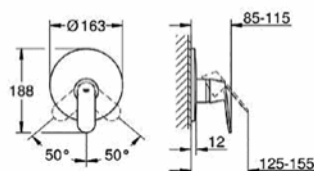

19 383 000 + 33 962 000
Shower/bath mixer