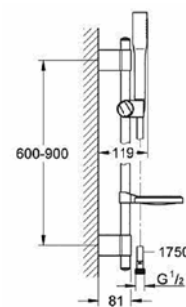

# GROHE STICK SHOWERS

**28 034 000**  
Sena Stick Shower

**27 367 000**  
Euphoria Cosmopolitan Stick

**27 698 000**  
Euphoria cube stick

**27 368 000**  
Shower set  
with hand shower Euphoria  
Cosmopolitan Stick