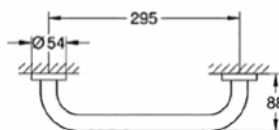

**40 374 001**  
Toilet brush set

**40 364 001**  
Robe hook

**40 421 001**  
Grip bar 295mm

**40 365 001**  
Towel ring

**40 688 001**  
Towel rail 450mm

**40 366 001**  
Towel rail 600mm

**40 371 001**  
Double towel bar