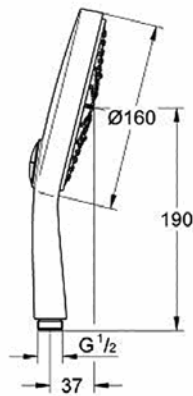

27 668 000
Power&Soul Cosmopolitan
Hand shower 160