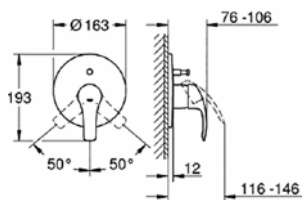

# GROHE EUROSMART

**23 537 002**  
L-Size  
Basin mixer

**33 161 002**  
Basin mixer

**19 451 002 + 33 962 000**  
Shower/bath mixer

**19 450 002 + 33 961 000**  
Shower/bath mixer  
with diverter

**19 451 002SM + 33 962 000**  
Shower/bath mixer  
(Exclusive to ANZ)