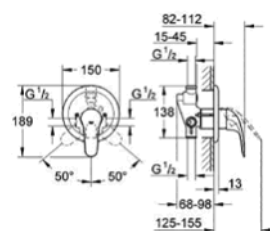

# GROHE EUROSMART

**23 537 002**  
L-Size  
Basin mixer

**33 161 002**  
Basin mixer

**19 451 002 + 33 962 000**  
Shower/bath mixer

**19 450 002 + 33 961 000**  
Shower/bath mixer  
with diverter

**19 451 002SM + 33 962 000**  
Shower/bath mixer  
(Exclusive to ANZ)