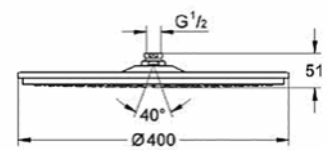

28 778 000
Rainshower® Cosmopolitan 400