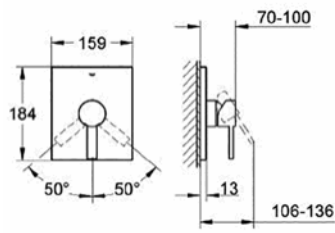

19 317 000SM
Shower/bath mixer