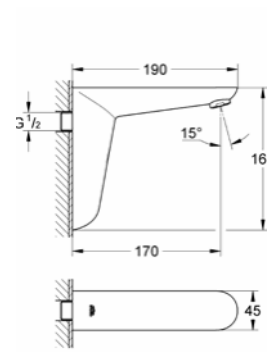

36 274 000
Euroeco Cosmopolitan E