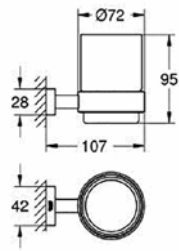

40 755 001
Glass tumbler holder