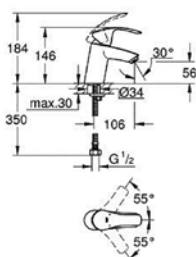

# GROHE EUROSMART

**23 537 002**  
L-Size  
Basin mixer

**33 161 002**  
Basin mixer

**19 451 002 + 33 962 000**  
Shower/bath mixer

**19 450 002 + 33 961 000**  
Shower/bath mixer  
with diverter

**19 451 002SM + 33 962 000**  
Shower/bath mixer  
(Exclusive to ANZ)