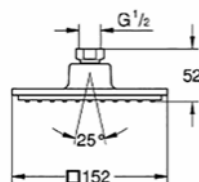

**26 481 000**  
Rainshower 310  
Head shower with wall arm

**26 484 000**  
Rainshower® universal rough-in

**26 059 000**  
Veris 300 Head shower set  
length 142mm

**27 705 000**  
Euphoria Cube 150  
Head shower  
152 x 152mm