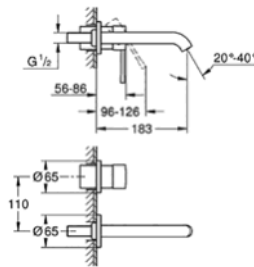

# GROHE ESSENCE

**23 591 001**  
Basin mixer

**23 488 001**  
Gooseneck basin mixer

**23 541 001**  
L-Size  
Basin mixer

**32 901 001**  
XL-Size  
Basin mixer

**19 408 001 + 32 635 000**  
Wall mounted basin mixer set