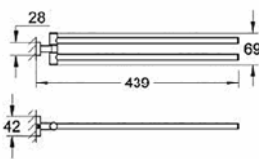

**40 513 001**  
Toilet brush set

**40 511 001**  
Robe hook

**40 514 001**  
Grip bar 340mm

**40 510 001**  
Towel ring

**40 509 001**  
Towel rail 600mm

**40 624 001**  
Double towel bar 439mm

**40 512 001**  
Multi-towel rack 558mm