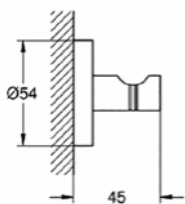

**40 374 001**  
Toilet brush set

**40 364 001**  
Robe hook

**40 421 001**  
Grip bar 295mm

**40 365 001**  
Towel ring

**40 688 001**  
Towel rail 450mm

**40 366 001**  
Towel rail 600mm

**40 371 001**  
Double towel bar