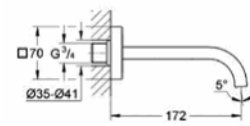

13 264 000
Bath spout