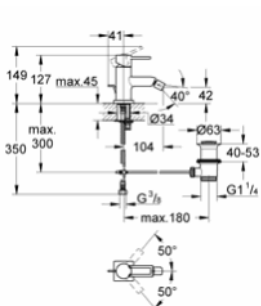

# GROHE ALLURE

**32 759 000**  
M-Size  
Basin mixer

**20 188 000**  
L-Size  
3-hole basin mixer

**32 760 000**  
L-Size  
Basin mixer  
for free standing basin

**32 147 000**  
Bidet mixer

**13 218 000**  
Bath spout