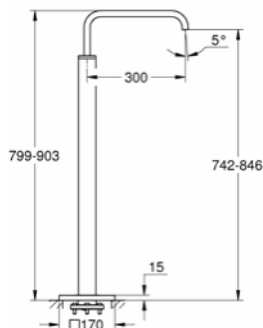

# GROHE ALLURE

**32 759 000**  
M-Size  
Basin mixer

**20 188 000**  
L-Size  
3-hole basin mixer

**32 760 000**  
L-Size  
Basin mixer  
for free standing basin

**32 147 000**  
Bidet mixer

**13 218 000**  
Bath spout