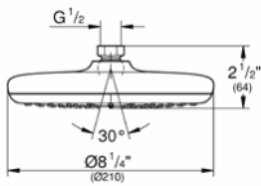

GROHE HEAD & SIDE SHOWER

26 409 000
New Tempesta Cosmopolitan 210
Head shower