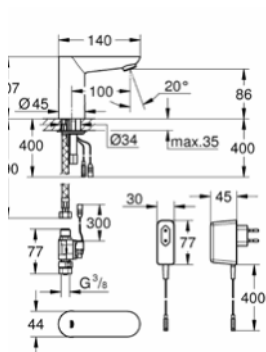

GROHE EUROECO COSMOPOLITAN E

36 269 000
Euroeco Cosmopolitan E