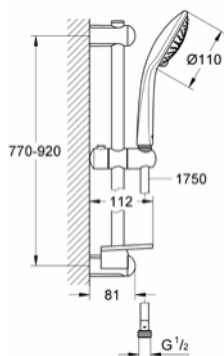

# GROHE EUPHORIA 110/ NEW TEMPESTA 100

**27 227 001**  
Euphoria 110 Champagne  
Shower rail set

**27 296 001**  
Euphoria 180  
Shower System with Thermostat

**27 573 001**  
New Tempesta Cosmopolitan System 100  
Hand shower 100