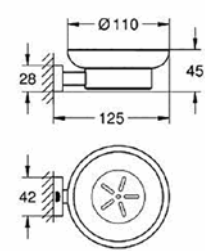

40 754 001
Soap dish with holder