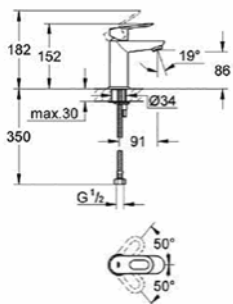

GROHE BAULOOP

23 179 000
S-Size
Basin mixer