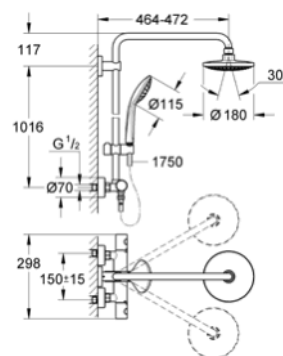

# GROHE EUPHORIA 110/ NEW TEMPESTA 100

**27 227 001**  
Euphoria 110 Champagne  
Shower rail set

**27 296 001**  
Euphoria 180  
Shower System with Thermostat

**27 573 001**  
New Tempesta Cosmopolitan System 100  
Hand shower 100