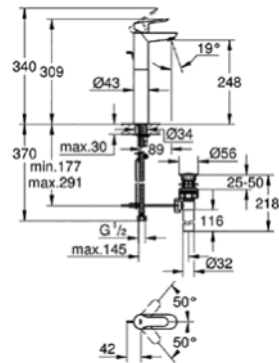

32 860 000
XL-Size
Basin mixer