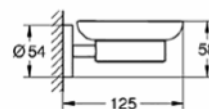

40 444 001
Soap dish with holder