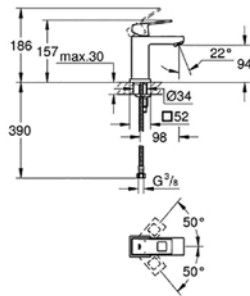

GROHE EUROCUBE

23 132 000
S-Size
Basin mixer