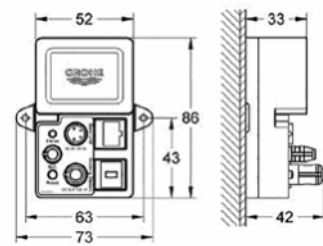

36 371 000
Bluetooth unit