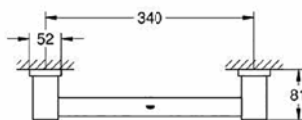

**40 513 001**  
Toilet brush set

**40 511 001**  
Robe hook

**40 514 001**  
Grip bar 340mm

**40 510 001**  
Towel ring

**40 509 001**  
Towel rail 600mm

**40 624 001**  
Double towel bar 439mm

**40 512 001**  
Multi-towel rack 558mm