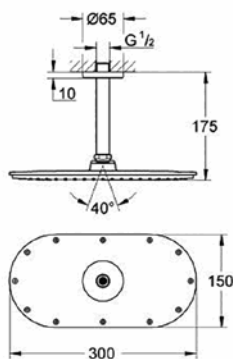

**26 481 000**  
Rainshower 310  
Head shower with wall arm

**26 484 000**  
Rainshower® universal rough-in

**26 059 000**  
Veris 300 Head shower set  
length 142mm

**27 705 000**  
Euphoria Cube 150  
Head shower  
152 x 152mm