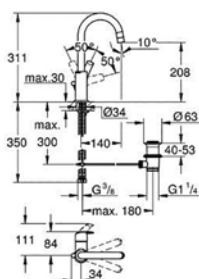

# GROHE EUROSMART

**23 537 002**  
L-Size  
Basin mixer

**33 161 002**  
Basin mixer

**19 451 002 + 33 962 000**  
Shower/bath mixer

**19 450 002 + 33 961 000**  
Shower/bath mixer  
with diverter

**19 451 002SM + 33 962 000**  
Shower/bath mixer  
(Exclusive to ANZ)