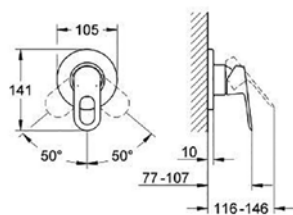

# GROHE BAULOOP

**23 179 000**  
S-Size  
Basin mixer

**32 856 000**  
XL-Size  
Basin mixer for freestanding basins

**20 289 000**  
Wall mounted basin mixer set

**29 042 000**  
Shower/bath mixer

**29 041 000**  
Shower/bath mixer  
with diverter